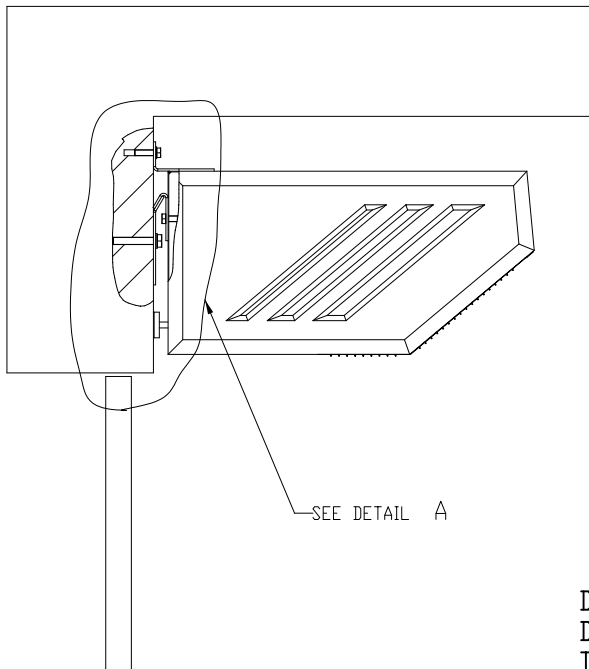

Wand montage
 Wall mounting
 Wand montage

**OPBOUW
 LUCHTGORDIJNEN**

B* alleen type 150/200
 B* only type 150/200
 B* nur type 150/200

Achteraanzicht
 Back view
 Hinten seite

- 1 = Strip / Strip / Aufhängestreifen
- 2 = muurbeugel / Wall brace / Mauerbügel
- 3 = Stelbout / Adjust bolt / Spannbolzen
- 4 = Afvalbeveiliging / Drop-off protection / Absturzsicherung

Deur
 Door
 Tur

DETAIL A