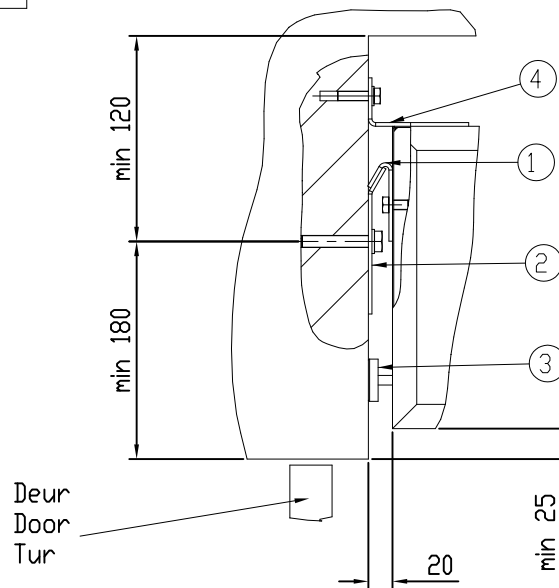

Wand montage
 Wall mounting
 Wand montage

**OPBOUW
 LUCHTGORDIJNEN**

B* alleen type 150/200
 B* only type 150/200
 B* nur type 150/200

Achteraanzicht
 Back view
 Hinten seite

- 1 = Strip / Strip / Aufhängestreifen
- 2 = muurbeugel / Wall brace / Mauerbügel
- 3 = Stelbout / Adjust bolt / Spannbolzen
- 4 = Afvalbeveiliging / Drop-off protection / Absturzsicherung

Deur
 Door
 Tur

DETAIL A