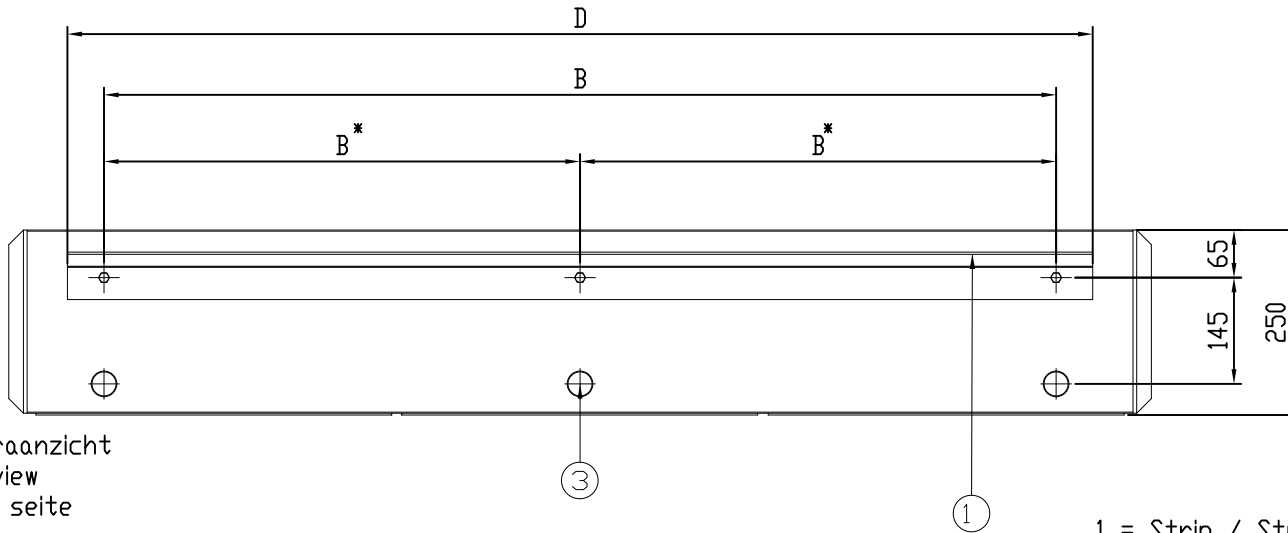

Wand montage
 Wall mounting
 Wand montage

**OPBOUW
 LUCHTGORDIJNEN**

B* alleen type 150/200
 B* only type 150/200
 B* nur type 150/200

Achteraanzicht
 Back view
 Hinten seite

- 1 = Strip / Strip / Aufhängestreifen
- 2 = muurbeugel / Wall brace / Mauerbügel
- 3 = Stelbout / Adjust bolt / Spannbolzen
- 4 = Afvalbeveiliging / Drop-off protection / Absturzsicherung