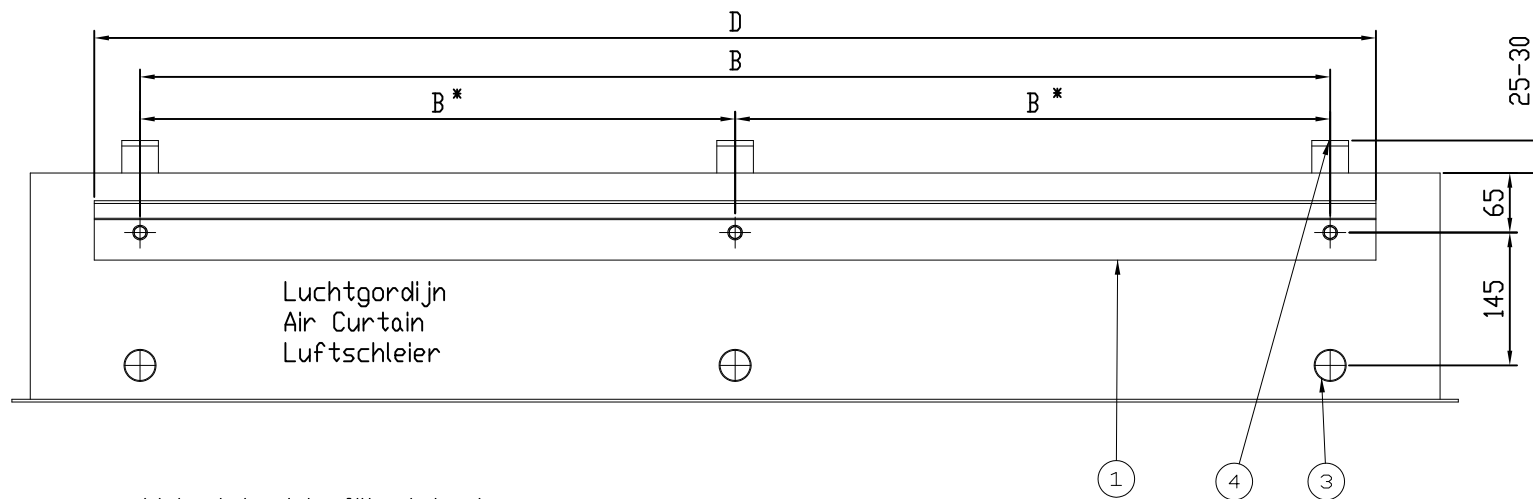

Wand montage
Wall mounting
Wand montage

**INBOUW
LUCHTGORDIJNEN**

Luchtgordijn
Air Curtain
Luftschleier

B* alleen type 150/200
B* only type 150/200
B* nur type 150/200

- 1 = Strip / Strip / Aufhängestreifen
- 2 = muurbeugel / Wall brace / Mauerbügel
- 3 = Stelbout / Adjustment bolt / Spannbolzen
- 4 = Plafondsteun / Ceiling brace / Deckenstützen

Luchtgordijn
Air Curtain
Luftschleier

Deur
Door
Tur

Type	A	B	C	D	E
100	1040	800	1000	900	1080
150	1540	650	1500	1400	1580
200	2040	900	2000	1900	2080