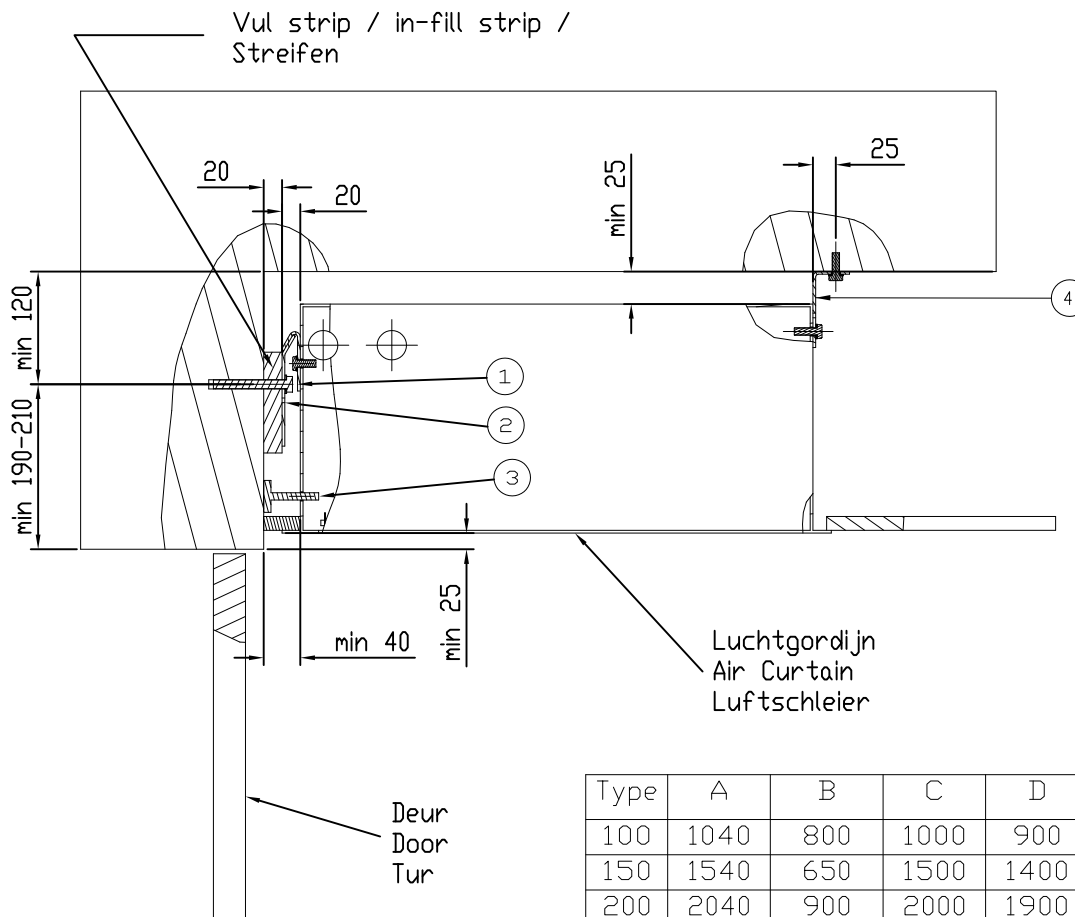

Wand montage
Wall mounting
Wand montage

**INBOUW
LUCHTGORDIJNEN**

Luchtgordijn
Air Curtain
Luftschleier

B* alleen type 150/200
B* only type 150/200
B* nur type 150/200

- 1 = Strip / Strip / Aufhängestreifen
- 2 = muurbeugel / Wall brace / Mauerbügel
- 3 = Stelbout / Adjustment bolt / Spannbolzen
- 4 = Plafondsteun / Ceiling brace / Deckenstützen

Luchtgordijn
Air Curtain
Luftschleier

Deur
Door
Tur

Type	A	B	C	D	E
100	1040	800	1000	900	1080
150	1540	650	1500	1400	1580
200	2040	900	2000	1900	2080