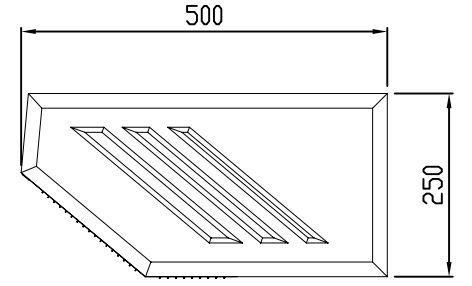

Plafond montage
 Ceiling mounting
 Deckenmontage

**OPBOUW
 LUCHTGORDIJNEN**

B* alleen type 150/200
 B* only typ 150/200
 B* nur type 150/200

Vooraanzicht
 Front view
 Ansicht Luftansaug

Zijaanzicht rechts
 Side view - rechts
 Seitenansicht - rechts

Aanzuigrooster
 Inlet grill
 Luft ansuggitter

Uitblaasrooster
 Air discharge grill
 Luft ausblas gitter

Onder aanzicht
 Bottom view
 Unter ansicht