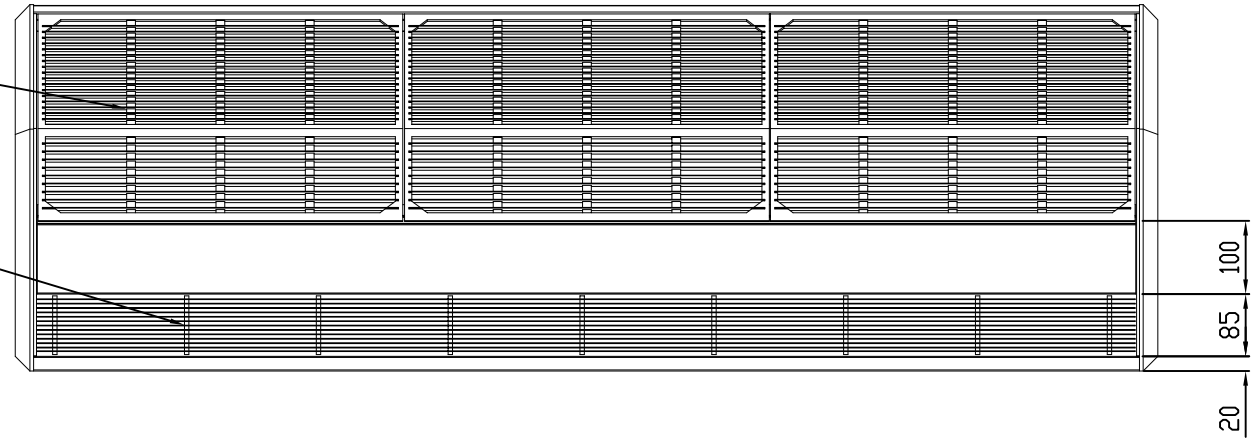

Plafond montage
 Ceiling mounting
 Deckenmontage

**OPBOUW
 LUCHTGORDIJNEN**

B* alleen type 150/200
 B* only typ 150/200
 B* nur type 150/200

Vooraanzicht
 Front view
 Ansicht Luftansaug

Zijaanzicht rechts
 Side view - rechts
 Seitenansicht - rechts

Aanzuigrooster
 Inlet grill
 Luft ansuggitter

Uitblaasrooster
 Air discharge grill
 Luft ausblas gitter

Onder aanzicht
 Bottom view
 Unter ansicht