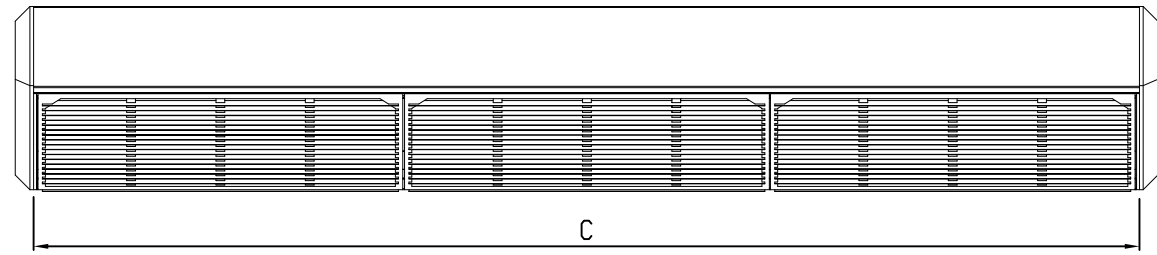

Plafond montage
 Ceiling mounting
 Deckenmontage

**OPBOUW
 LUCHTGORDIJNEN**

B* alleen type 150/200
 B* only typ 150/200
 B* nur type 150/200

Vooraanzicht
 Front view
 Ansicht Luftansaug

Zijaanzicht rechts
 Side view - rechts
 Seitenansicht - rechts

Aanzuigrooster
 Inlet grill
 Luft ansuggitter

Uitblaasrooster
 Air discharge grill
 Luft ausblas gitter

Onder aanzicht
 Bottom view
 Unter ansicht