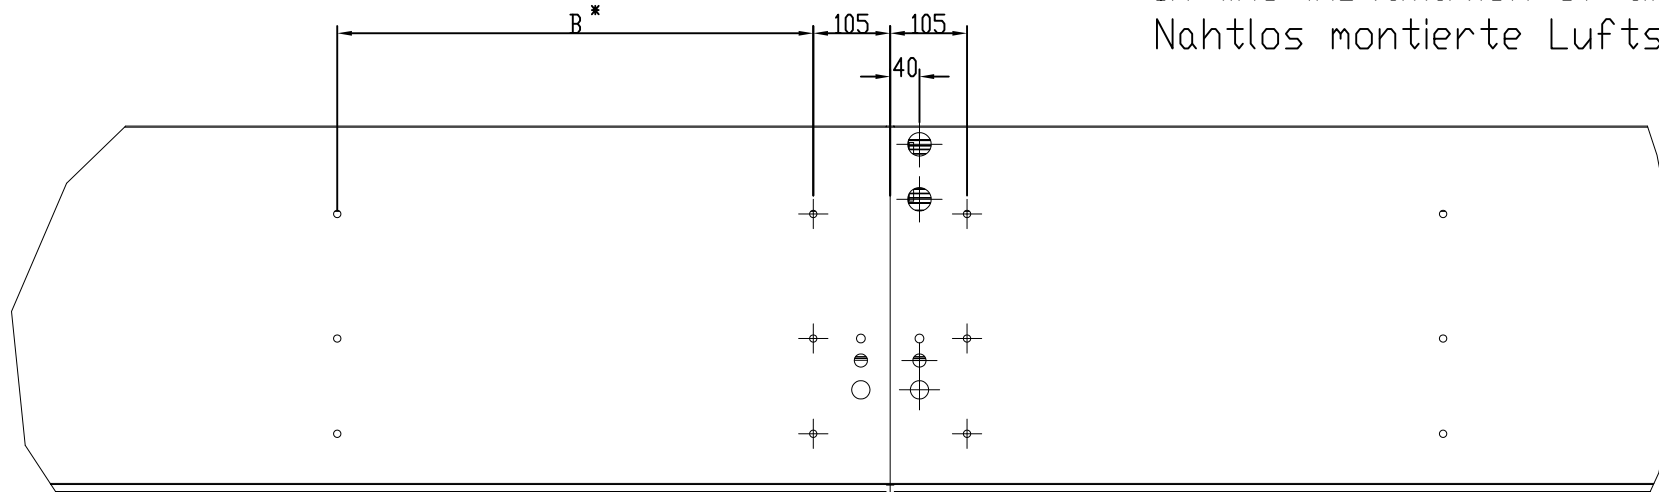

OPBOUW
LUCHTGORDIJNEN

Samengebouwde toestellen
In line installation of air curtains
Nahtlos montierte Luftschleier

Bovenaanzicht
Top view
Oben Ansicht

Voorraanzicht
Front view
Ansicht Luftansaug

Verwijder zij covers tussen de luchtgordijnen
Remove side covers between the air curtains
Demontier die seite kappe zwischen luftschleier

Type	A	B	C	D
100	1060	800	1000	900
150	1560	650	1500	1400
200	2060	900	2000	1900